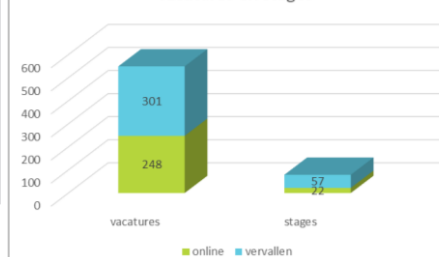

**Algemeen:** Veluwe Portaal heeft meerdere presentaties gegeven voor o.a. de overheid, ondernemers en bedrijvenkringen.

Aantal deelnemers

Aantal bezoekers websites	2021	2020	2019	2018
Veluweportaal.nl	7.806	7.494	7.839	6.542
Werkinjeregio.nl	13.649	19.926	16.474	12.300
Stageinjeregio.nl	3.836	4.407	2.132	1.471

## Infographics

Vacatures en stages

Volgers Social Media Veluwe Portaal

(Inmiddels zijn deze er ook voor Werk en Stage in je Regio. Deze vermelden we in de resultaten vanaf 2022)

Aantal kandidaten