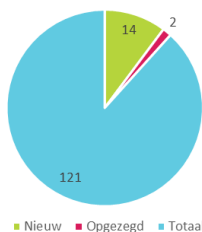

Volgers Social Media Veluwe Portaal

WAT STICHTING VELUWE PORTAAL VOOR U IN 2021 HEEFT BETEKEND

Ondersteuning kennisdeling:

- 1 online netwerkbijeenkomst
- 4 Webinars
- 2 ondernemerstafels; i.s.m. RCT Gelderland
- 6 overleggen BranchePool Zorg
- 3 symposiums; resp. met Inclusief Groep, Groei Opleidingen en Provincie Gelderland
- Verscheidene klankbordgroepen
- Bestuurdersoverleg Zorg
- Rondetafelgesprekken; i.s.m. Platform Techniek
- Maandelijks nieuwsbrief

Ondersteuning specifieke HR vraagstukken:

- 36 digitaal uitgezette HR vraagstukken

Ondersteuning arbeidsmobiliteit & duurzame inzetbaarheid:

- Jongerevent; i.s.m. UWV en Inclusief Groep
- 3 websites; veluweportaal.nl, werkinjeregio.nl en stageinjeregio.nl
- 4 online intersectorale matchtafels
- 2 online bedrijvenmarkten Hogeschool Windesheim; voor werving hbo/wo studenten naar de regio
- 3 online banenmarkten; vanuit FactorWerk
- Ondersteuning van bedrijven d.m.v. collegiale in- en uitleen i.v.m. corona
- Ontwikkeling Loopbaanpaden

Ondersteuning arbeidsmarktprojecten:

- Overbruggingsgelden COVID19 Provincie Gelderland; van Werk naar werk én studenten aantrekken in de regio
- Techniek Pact 2.0; i.s.m. Platform Techniek
- De Food Academy Nijkerk; samenwerkingsverband
- Talentmakelaar

Algemeen: Veluwe Portaal heeft meerdere presentaties gegeven voor o.a. de overheid, ondernemers en bedrijvenkringen.

Aantal deelnemers