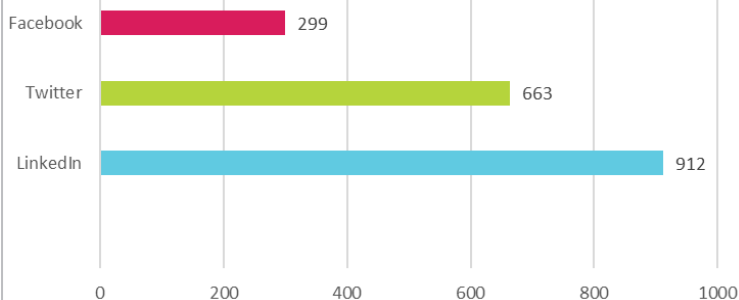

**Algemeen:** Veluwe Portaal heeft meerdere presentaties gegeven voor o.a. de overheid, ondernemers en bedrijvenkringen.

Aantal deelnemers

Aantal bezoekers websites	2021	2020	2019	2018
Veluweportaal.nl	7.806	7.494	7.839	6.542
Werkinjeregio.nl	13.649	19.926	16.474	12.300
Stageinjeregio.nl	3.836	4.407	2.132	1.471

## Infographics

Vacatures en stages

Volgers Social Media Veluwe Portaal

(Inmiddels zijn deze er ook voor Werk en Stage in je Regio. Deze vermelden we in de resultaten vanaf 2022)

Aantal kandidaten

### Portaal Professionals in 2021: