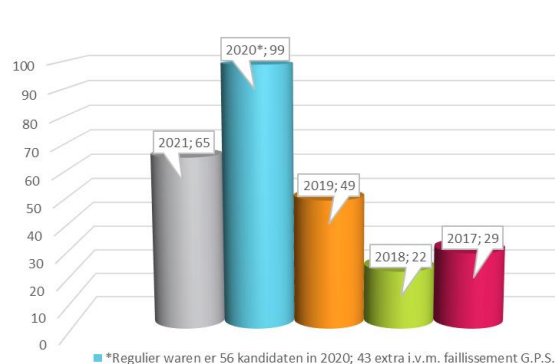

**Algemeen:** Veluwe Portaal heeft meerdere presentaties gegeven voor o.a. de overheid, ondernemers en bedrijvenkringen.

Aantal deelnemers

Aantal bezoekers websites	2021	2020	2019	2018
Veluweportaal.nl	7.806	7.494	7.839	6.542
Werkinjeregio.nl	13.649	19.926	16.474	12.300
Stageinjeregio.nl	3.836	4.407	2.132	1.471

## Infographics

Vacatures en stages

Volgers Social Media Veluwe Portaal

(Inmiddels zijn deze er ook voor Werk en Stage in je Regio. Deze vermelden we in de resultaten vanaf 2022)

Aantal kandidaten

### Portaal Professionals in 2021: